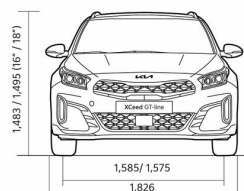

XCEED

Технические характеристики

Двигатель	1,5 T-GDI, 140 лс	1,5 T-GDI, 140 лс 7DCT
Топливо	Petrol	Petrol
Объём двигателя (л)	1,5	1,5
Крутящий момент (Нм при об./мин.)	253 / 1,500~3,000	253 / 1,500~3,000
Привод	FWD	FWD
Мощность (Кв)	103	103
Мощность (л.с.)	140	140
Коробка передач	6-Speed Manual T/M	7-Speed Double Clutch TM
Коробка передач тип	Manual	Автоматическая
Объём двигателя (куб. см)	1482	1482
Динамика		
Максимальная скорость (км/ч)	197	195