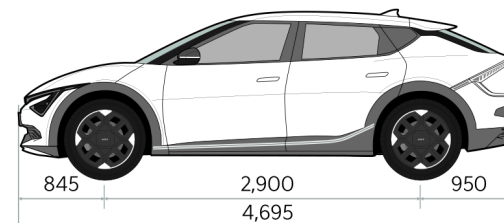

EV6 FL

Технические характеристики

Двигатель	EV Engine 63 kWh AWD	EV Engine 84 kWh AWD
Топливо	Электрический	Электрический
Крутящий момент (Нм при об./мин.)	350	350
Привод	RWD	AWD
Коробка передач тип	Автоматическая	Автоматическая
Объем двигателя (куб. см)	0	0
Мощность (Кв)	124.9	168.1
Мощность (л.с.)	170	229
Тип аккумулятора		
Тип аккумулятора	LiPB - Литийонный полимерный аккумулятор	LiPB - Литийонный полимерный аккумулятор
Емкость аккумулятора (кВтч)	63	84