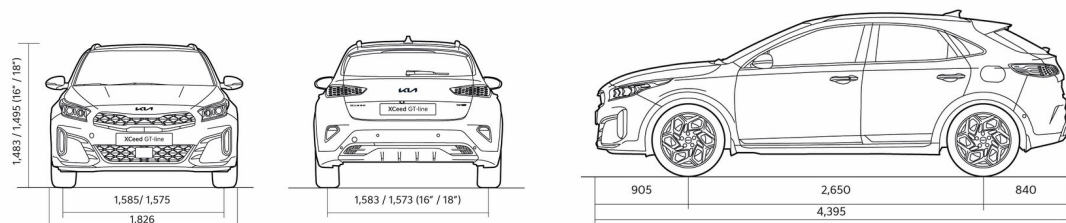

XCEED

Techniniai rodikliai

Variklis	1,5 T-GDI, 140 AG	1,5 T-GDI, 140 AG 7DCT
Degalų rūšis	Petrol	Petrol
Variklio darbo tūris (l)	1,5	1,5
Sukimo momentas (Nm @ aps./min.)	253 / 1,500~3,000	253 / 1,500~3,000
Varantieji ratai	FWD	FWD
Variklio galia (kW)	103	103
Variklio galia (AG)	140	140
Transmisija	6-Speed Manual T/M	7-Speed Double Clutch TM
Transmisija tipas	Manual	Automatinė
Variklio darbo tūris (cm³)	1482	1482
Dinamika		
Maksimalus greitis (km/h)	197	195